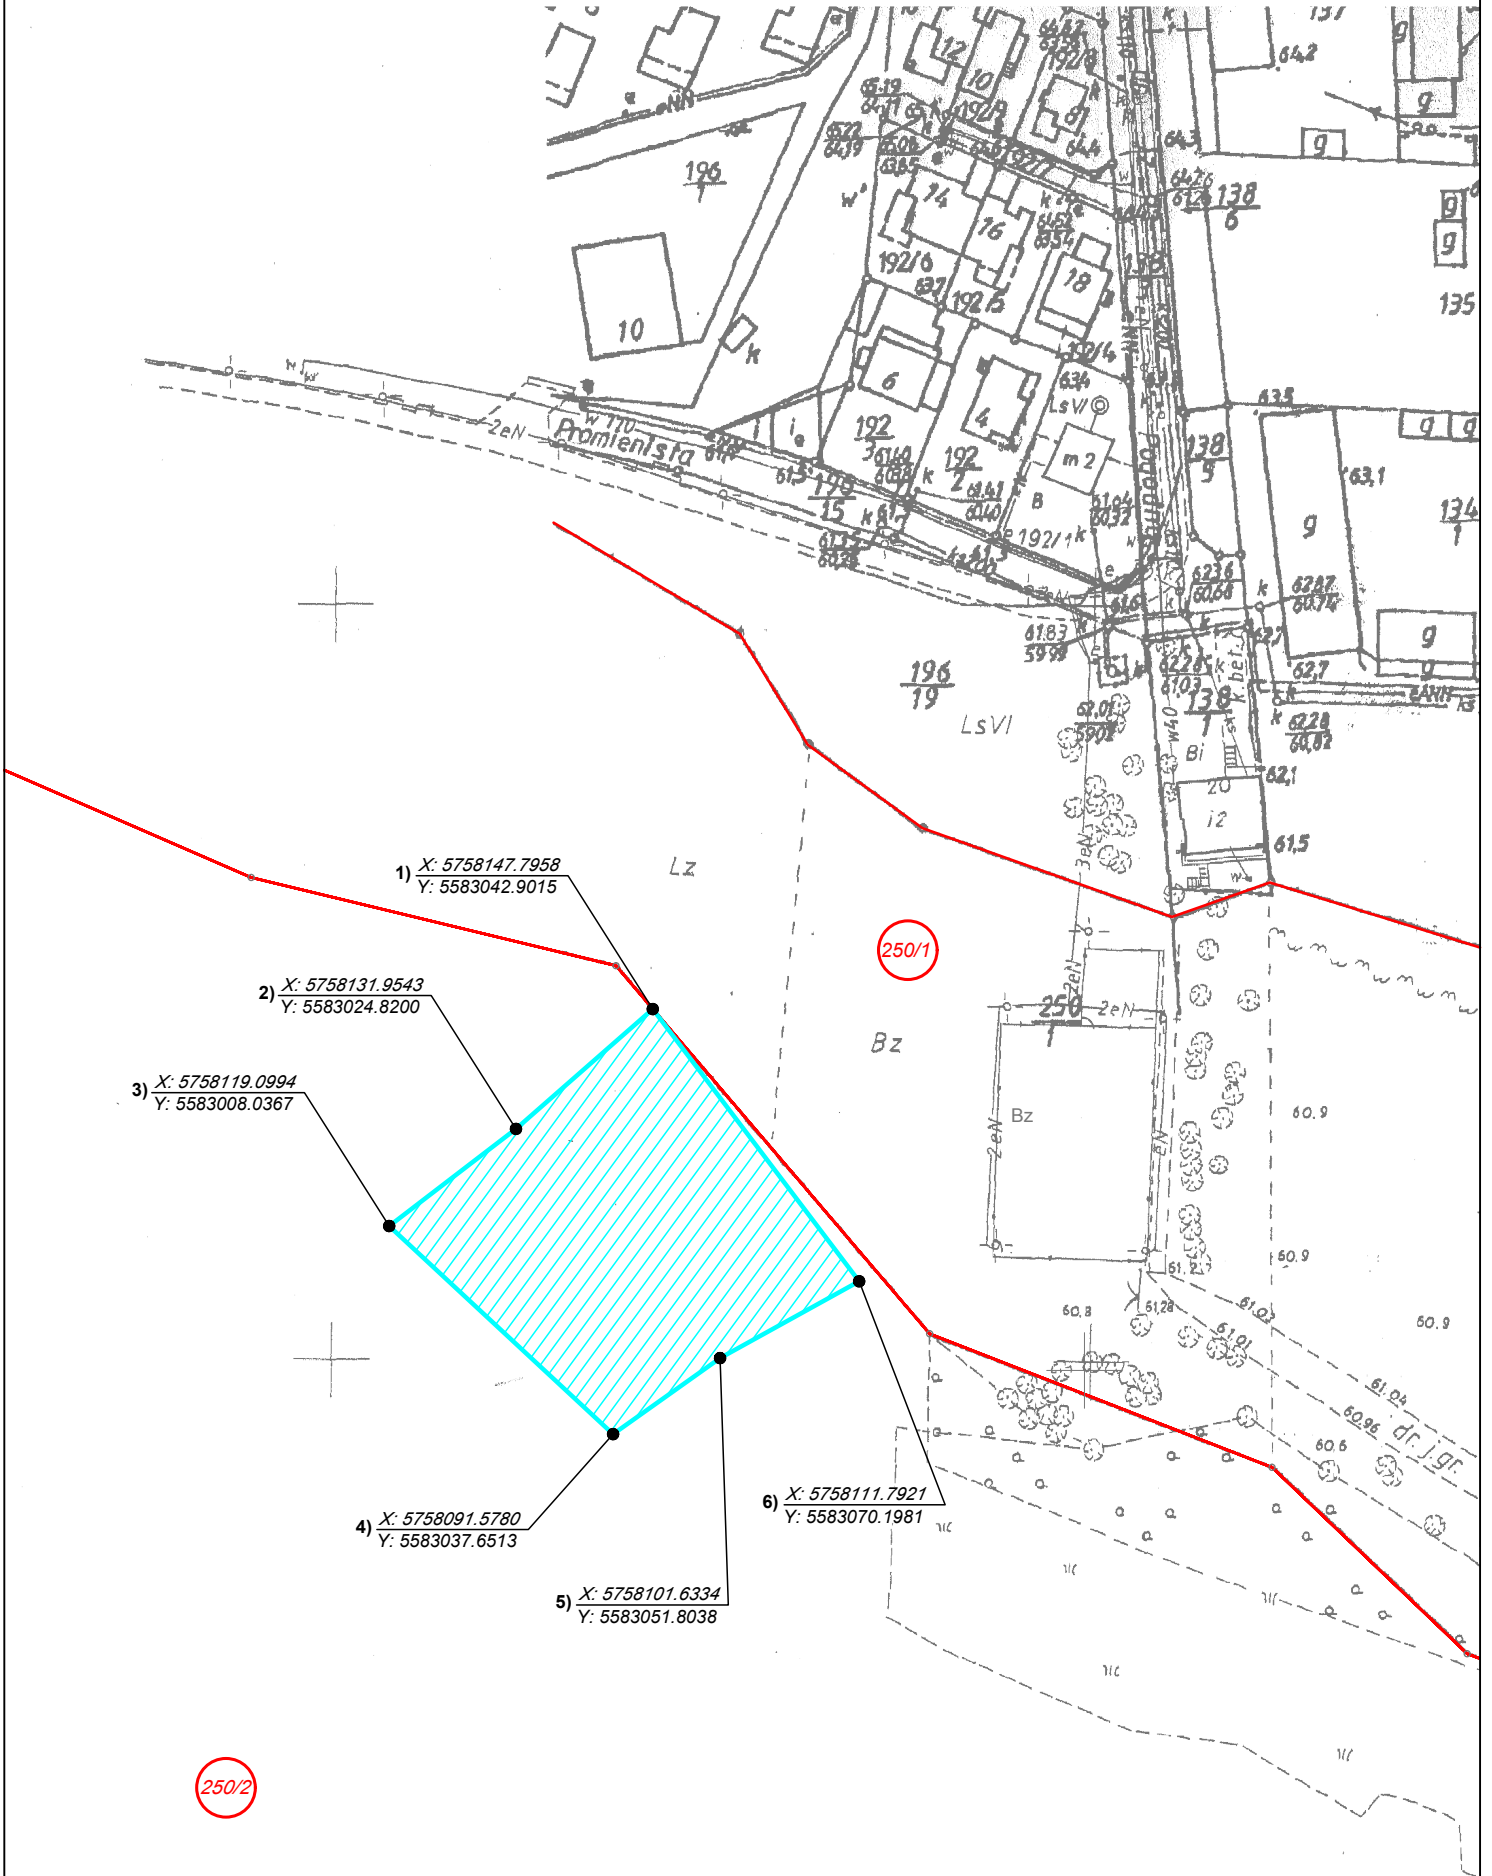

Kąpielisko Gminy Przemęt w Osłoninie na Jeziorze Wieleńskim
skala 1:1000

Jeziro Wieleńskie